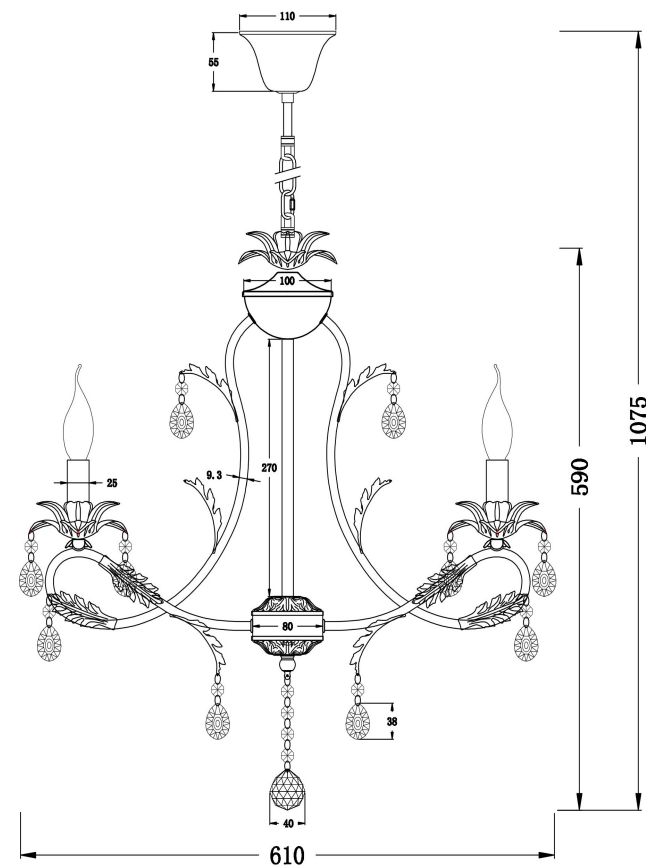

freya

Инструкция FR3040-PL-06-WG

6xЕ14 60W

Модель: FR3040-PL-06-WG
Коллекция: Floristic
Серия: Dezi
Подвесной светильник