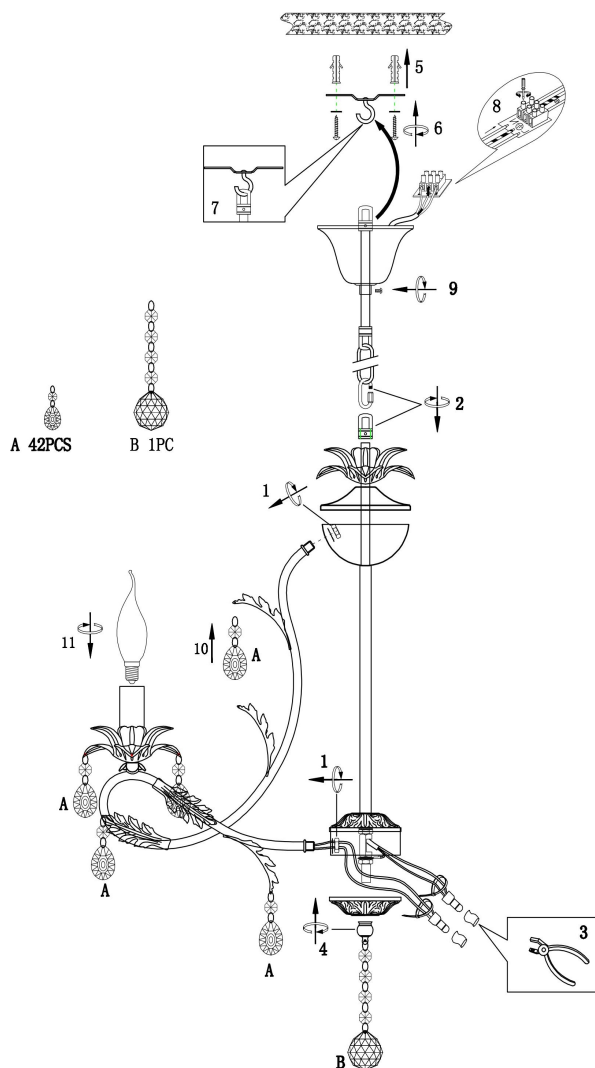

freya

Инструкция FR3040-PL-06-WG

6xЕ14 60W

Модель: FR3040-PL-06-WG
Коллекция: Floristic
Серия: Dezi
Подвесной светильник