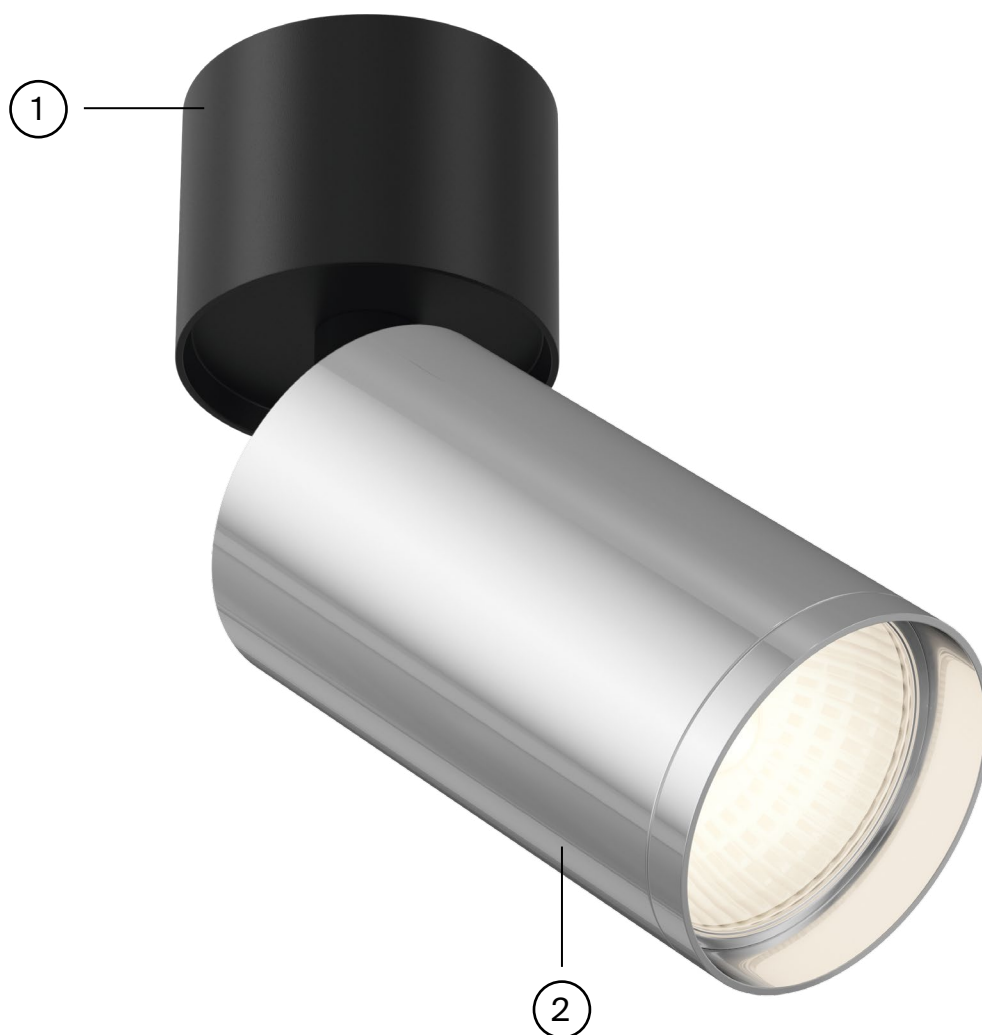

АРТИКУЛ: C050CL-1BCH

MAYTONI
DECORATIVE LIGHTING

АРТИКУЛ

ФОТО

①

C050CL-01B

②

TRA020-01CH