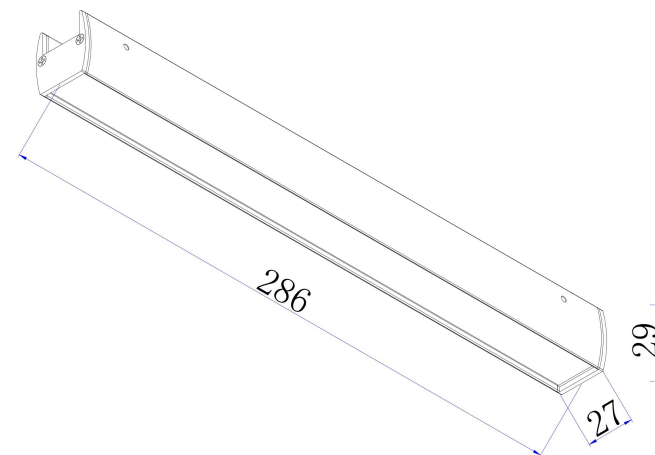

E

MAX 16W
640 Lumen

Модель: TR161-1-16W3K-B

Коллекция: Гибкая трековая

Basis
Трековый светильник