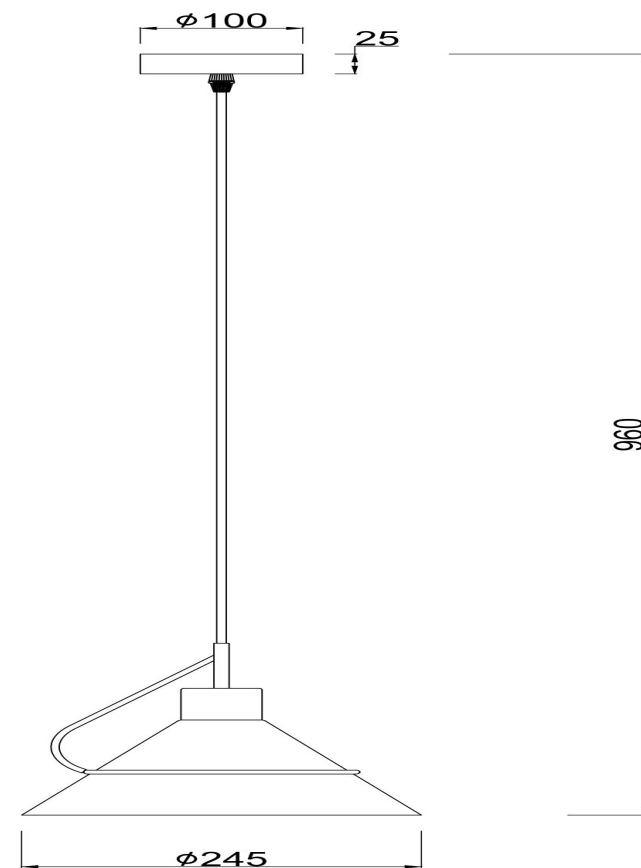

freya

Инструкция FR5025PL-01B

1xE27 60W

Модель: FR5025PL-01B

Коллекция: Modern

Серия: Amis

Подвесной светильник